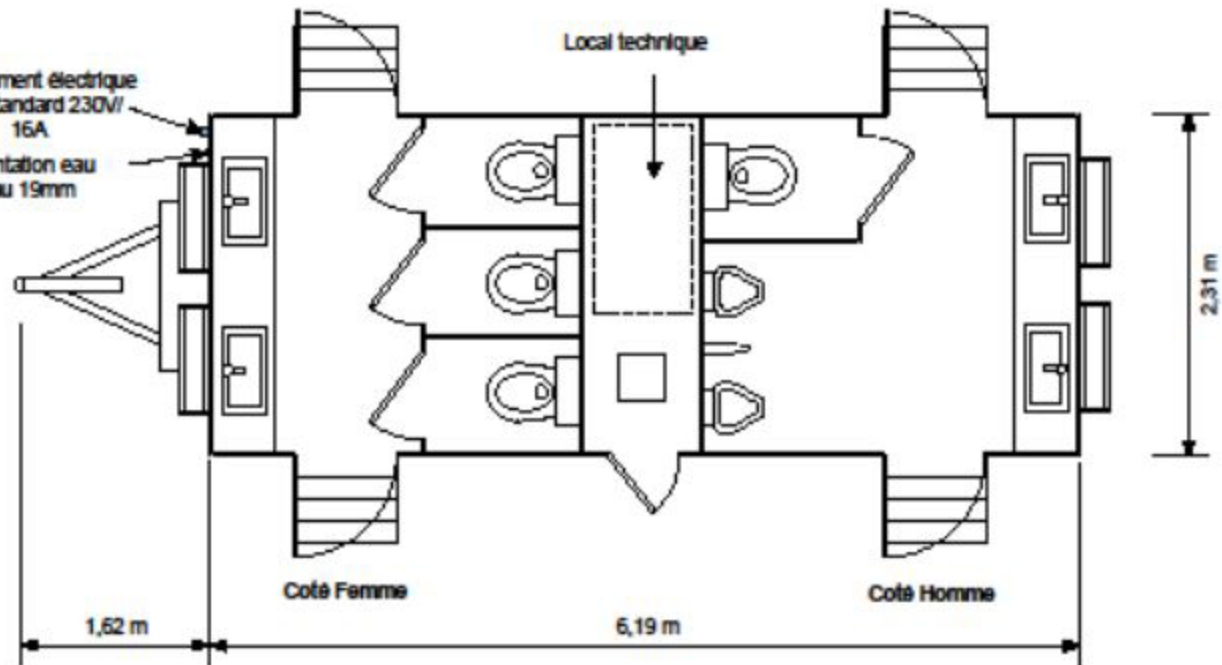

Branchement électrique
prise standard 230V/
16A

Alimentation eau
tuyau 19mm

Local technique

1,62 m

6,19 m

2,31 m